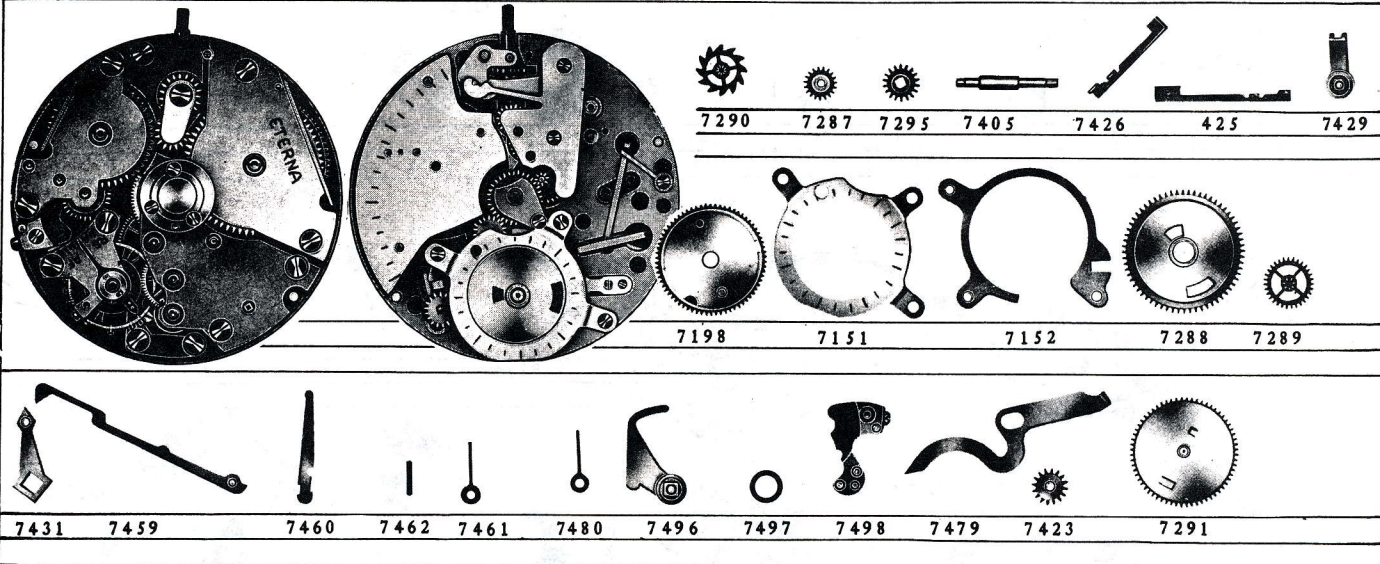

Bestfit Material Instant Guide

CLOCK

19L. ETERNA 805 — 8 DAY — ALARM